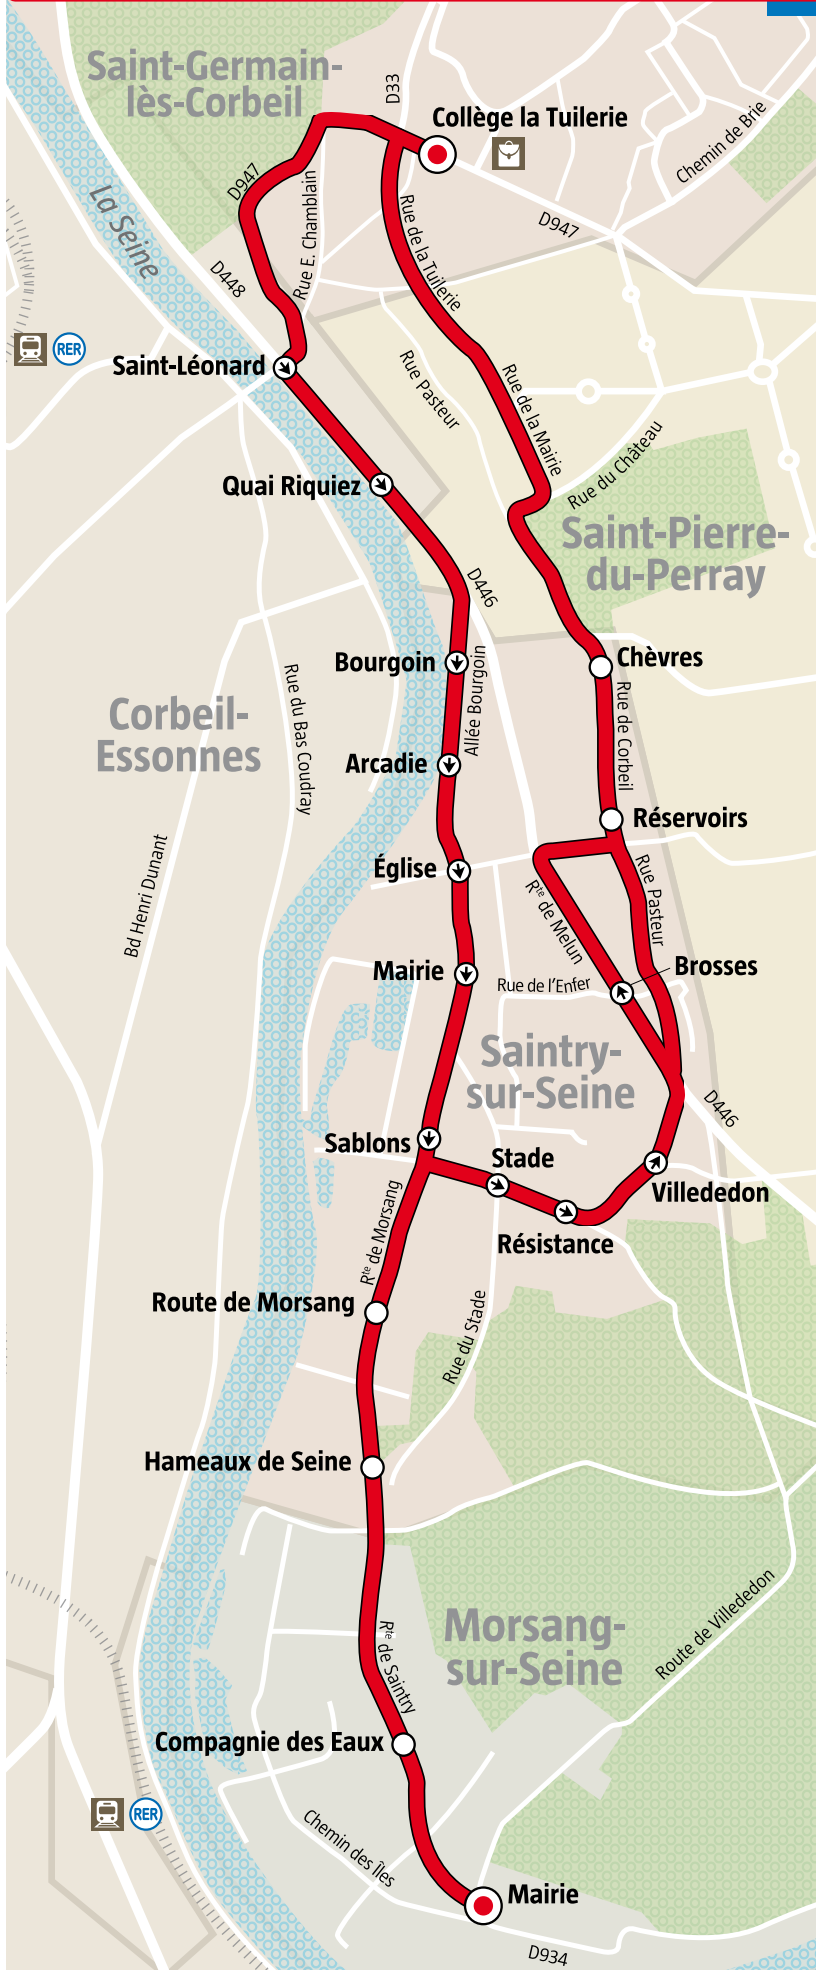

Corbeil-Essonnes → Saint-Germain-lès-Corbeil

A partir du
1^{er} sept. 2015 **7005**

VOYAGES
Soeur

→ LÉGENDES

- Arrêt dans les deux sens
- ➔ Arrêt dans un seul sens
La flèche indique le sens de circulation
- Terminus